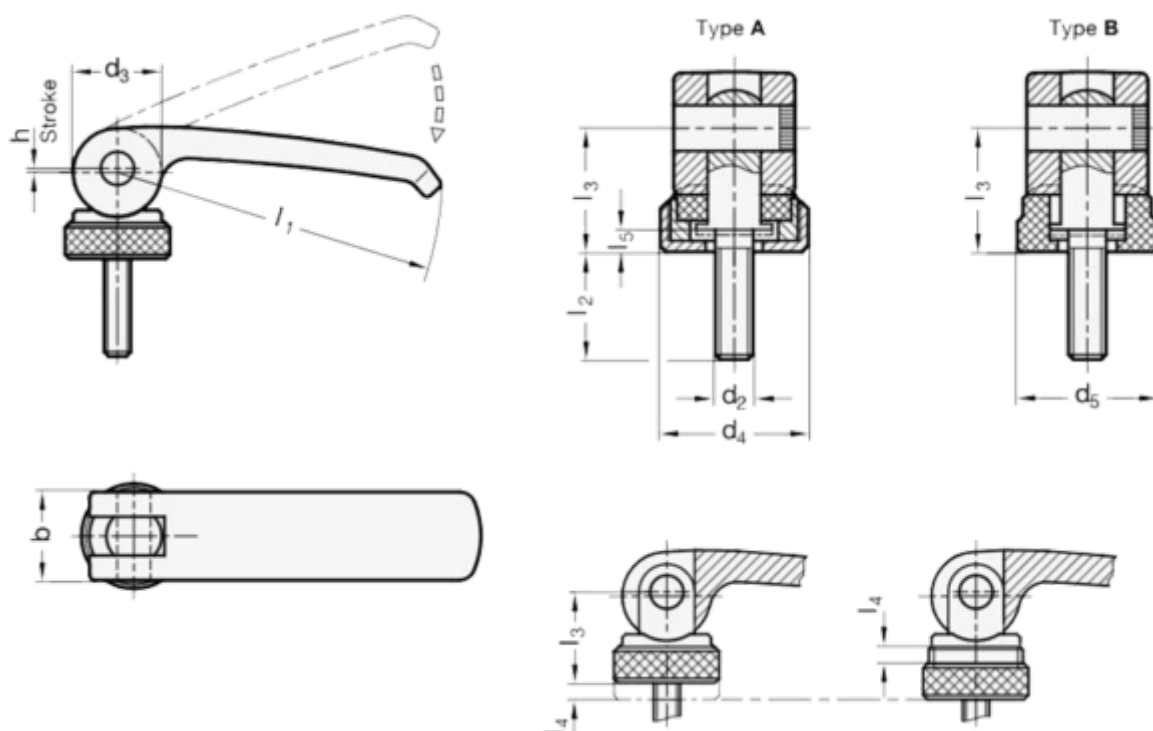

Varenummer: 20927101M1020BB
Beskrivelse: E+G Excenterlås GN 927-101-M10-20-B-B
i sort, udv. gevind

Mål

b = 25
d2 = M10
d4 =
d5 = 27
l1 = 101
l2 = 20